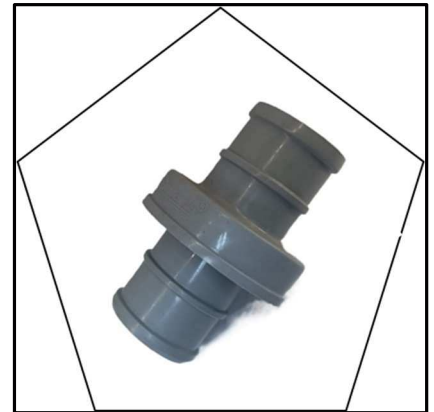

PROMOCIONES EXCLUSIVAS EN ACCESORIOS

ACOPLE UNION POLIPROPILENO GRIS

ENLACE UNION POLIPROPILENO 1": 0,30€/1und

- Oferta por la compra de 10 unidades: 0,27€
- Oferta por la compra de 20 unidades: 0,24€
- Oferta por la compra de 30 unidades: 0,22€

ENLACE UNION POLIPROPILENO 2": 0,58€/1und

- Oferta por la compra de 10 unidades: 0,52€
- Oferta por la compra de 20 unidades: 0,47€
- Oferta por la compra de 30 unidades: 0,42€

ENLACE UNION POLIPROPILENO 2" 1/2: 0,69€/1und

- Oferta por la compra de 10 unidades: 0,62€
- Oferta por la compra de 20 unidades: 0,56€
- Oferta por la compra de 30 unidades: 0,50€

ENLACE UNION POLIPROPILENO 3": 0,78€/1und

- Oferta por la compra de 10 unidades: 0,70€
- Oferta por la compra de 20 unidades: 0,63€
- Oferta por la compra de 30 unidades: 0,57€

ENLACE UNION POLIPROPILENO 3" 1/2: 1,01€/1und

- Oferta por la compra de 10 unidades: 0,91€
- Oferta por la compra de 20 unidades: 0,82€
- Oferta por la compra de 30 unidades: 0,74€

ENLACE UNION POLIPROPILENO 4": 1,42€/1und

- Oferta por la compra de 10 unidades: 1,28€
- Oferta por la compra de 20 unidades: 1,15€
- Oferta por la compra de 30 unidades: 1,04€